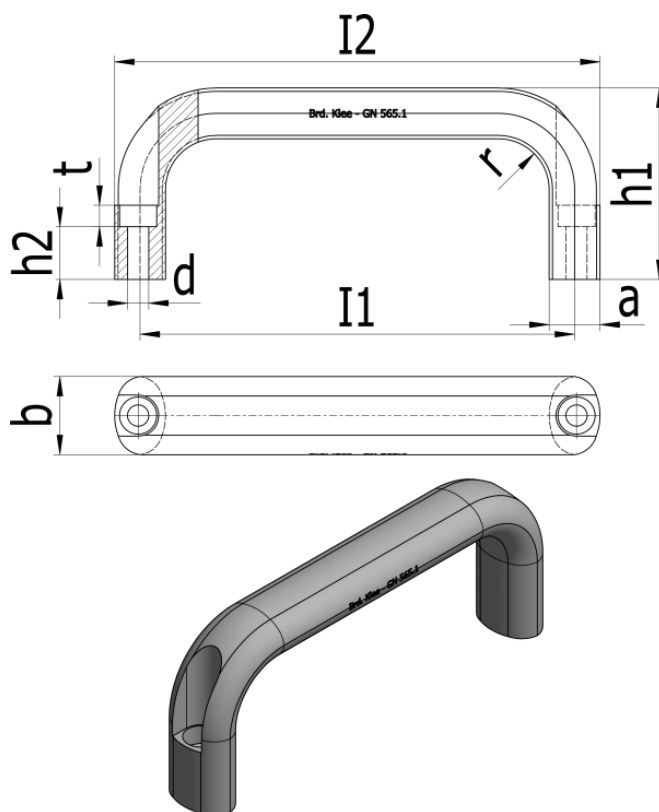

Varenummer: 20565120160RS

Beskrivelse: E+G Bøjlegreb GN 565.1-20-160-RS

Mål

$a = 13$

$b = 20$

$d = 5.4$

$h_1 = 51$

$h_2 = 13.5$

$I_1 = 160$

$I_2 = 172$

$r = 13$

$T_{min} = 5.5$

Vægt i (g) = 127